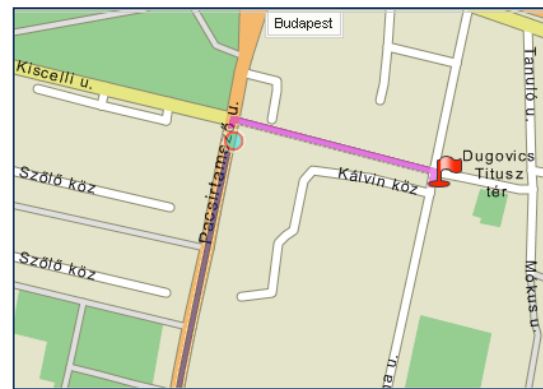

A részvételi díj tartalmazza a konferencián és a nyerejményjátékban való részvételt, valamint a programfüzetet, a kávészüneteket és az ebédet. A részvételi díjat átutalással kérjük megfizetni az MDOSZ 11708001-20354727-es bankszámlájára.

MDOSZ tagság esetén a részvételi díj feltétele a 2011-re befizetett tagdíj.

A részletes program, a jelentkezési lap és további információk hamarosan elérhetőek a szövetség honlapján, valamint az Új DIÉTA szakmai folyóirat őszi lapszámában.

A szakmai konferencia akkreditálása folyamatban van.

**Várjuk az érdeklődőket színvonalas programmal és értékes nyereményekkel
a Magyar Dietetikusok Országos Szövetsége XI. Konferenciáján,
2011. november 26-án, szombaton.**

A konferencia helyszíne:

Óbudai Társaskör (1036 Budapest, Kiskorona utca 7.)

A helyszín megközelítése tömegközlekedéssel a pesti oldalról:

A Nyugati pályaudvar oldalából induló 109-es buszjáráttal a Kiscelli utcáig (8 megálló). A buszmegállótól jobbra kb. 200 méter séta a térképen piros zászlóval megjelölt Óbudai Társaskörig.

A helyszín megközelítése tömegközlekedéssel a budai oldalról:

2-es metróval a Batthyány térig. Onnan 86-os busszal a Kiscelli utcáig (8 megálló). A buszmegállótól jobbra kb. 200 méter séta a térképen piros zászlóval megjelölt Óbudai Társaskörig

Az Óbudai Társaskör épülete